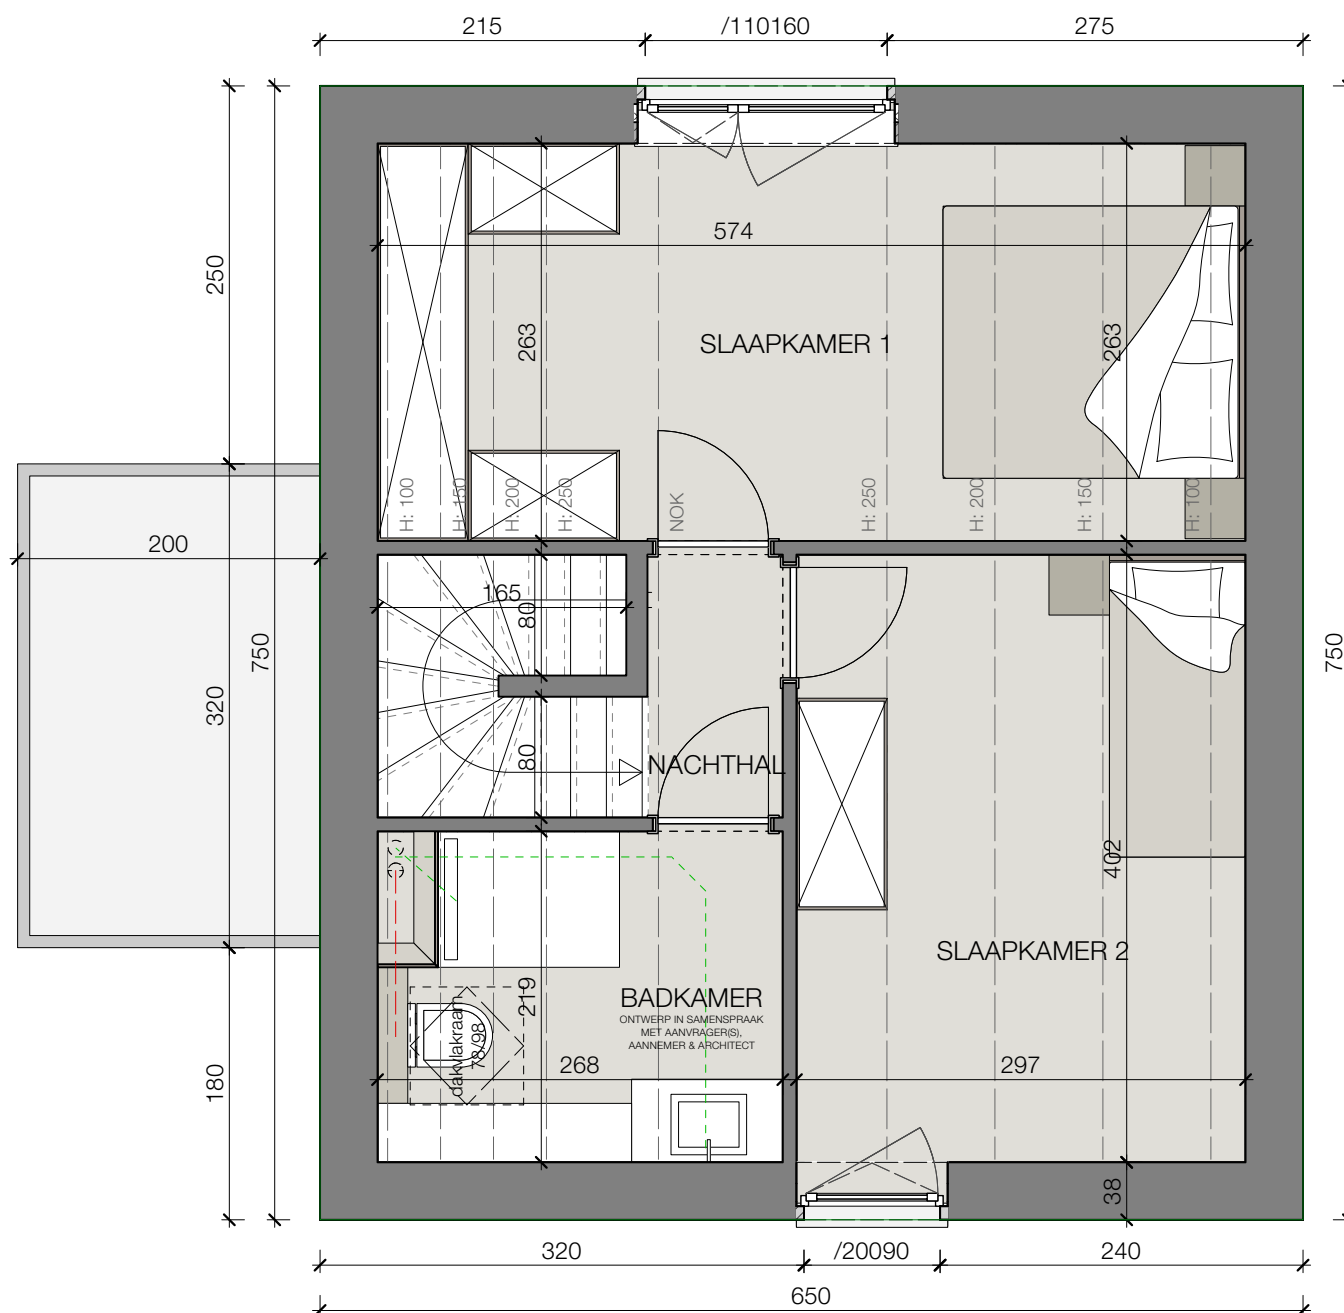

NATUURWONING 06

HOF TER HEIKEN - PUURS-SINT-AMANDS

OPPERVLAKTE WONING (BRUTO): 97,50 m²
2 SLAAPKAMERS

GELIJKVLOERS

BRUTO OPP. 48,75m²

Dit is geen contractueel document. Alle meubels, toestellen en vloerbekleding zijn illustratief. De maatvoering op de plannen geeft bij benadering de werkelijke afmetingen aan. Afwijkingen op de maatvoering in de uitvoering zijn mogelijk.

EERSTE VERDIEPING

BRUTO OPP. 48,75m²

Dit is geen contractueel document. Alle meubels, toestellen en vloerbekleding zijn illustratief. De maatvoering op de plannen geeft bij benadering de werkelijke afmetingen aan. Afwijkingen op de maatvoering in de uitvoering zijn mogelijk.

VOORGEVEL - ACHTERGEVEL

Dit is geen contractueel document. Alle meubels, toestellen en vloerbekleding zijn illustratief. De maatvoering op de plannen geeft bij benadering de werkelijke afmetingen aan. Afwijkingen op de maatvoering in de uitvoering zijn mogelijk.