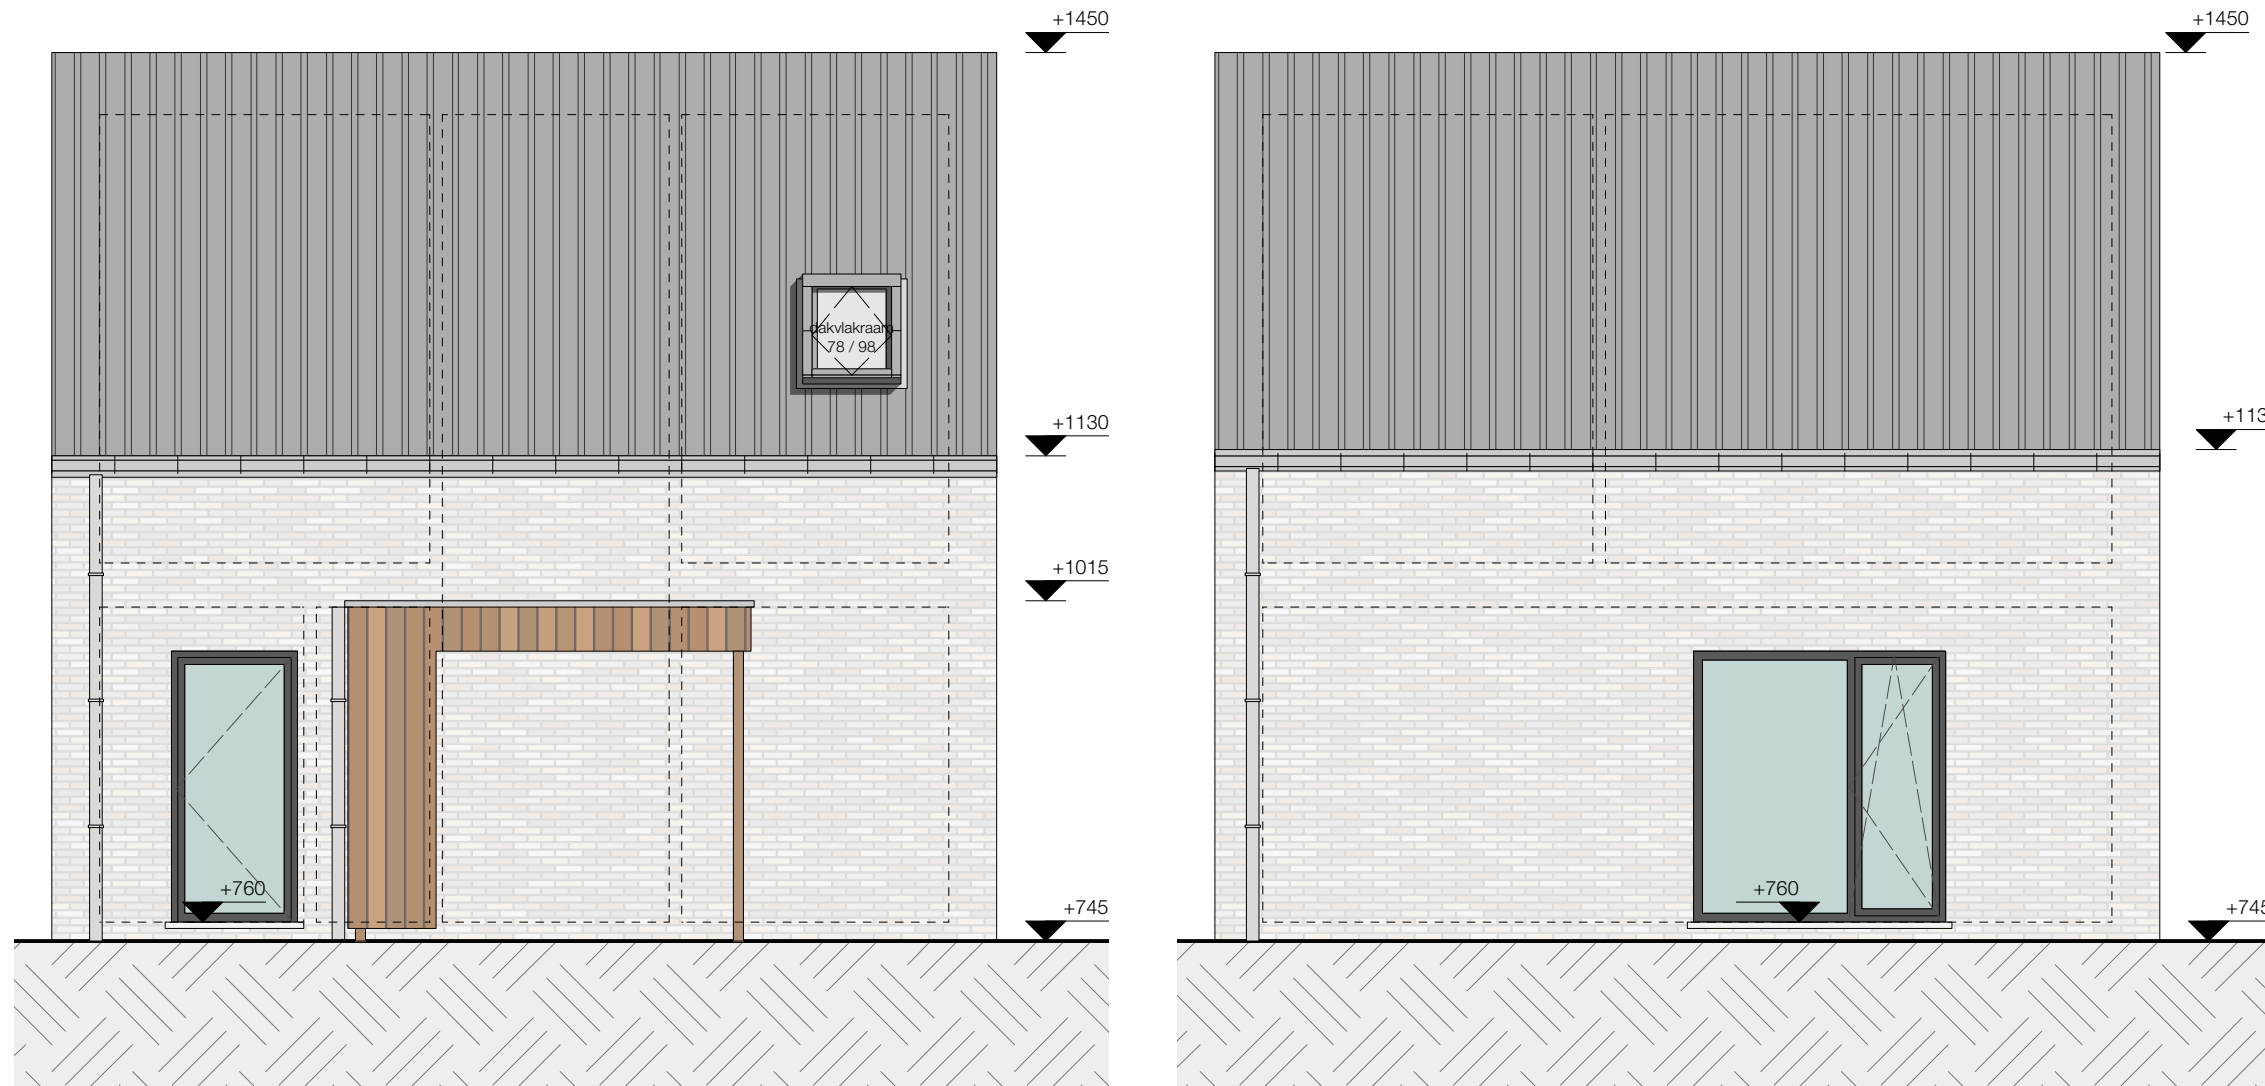

NATUURWONING 06

HOF TER HEIKEN - PUURS-SINT-AMANDS

OPPERVLAKTE WONING (BRUTO): 97,50 m²
2 SLAAPKAMERS

GELIJKVLOERS

BRUTO OPP. 48,75m²

Dit is geen contractueel document. Alle meubels, toestellen en vloerbekleding zijn illustratief. De maatvoering op de plannen geeft bij benadering de werkelijke afmetingen aan. Afwijkingen op de maatvoering in de uitvoering zijn mogelijk.

EERSTE VERDIEPING

BRUTO OPP. 48,75m²

Dit is geen contractueel document. Alle meubels, toestellen en vloerbekleding zijn illustratief. De maatvoering op de plannen geeft bij benadering de werkelijke afmetingen aan. Afwijkingen op de maatvoering in de uitvoering zijn mogelijk.