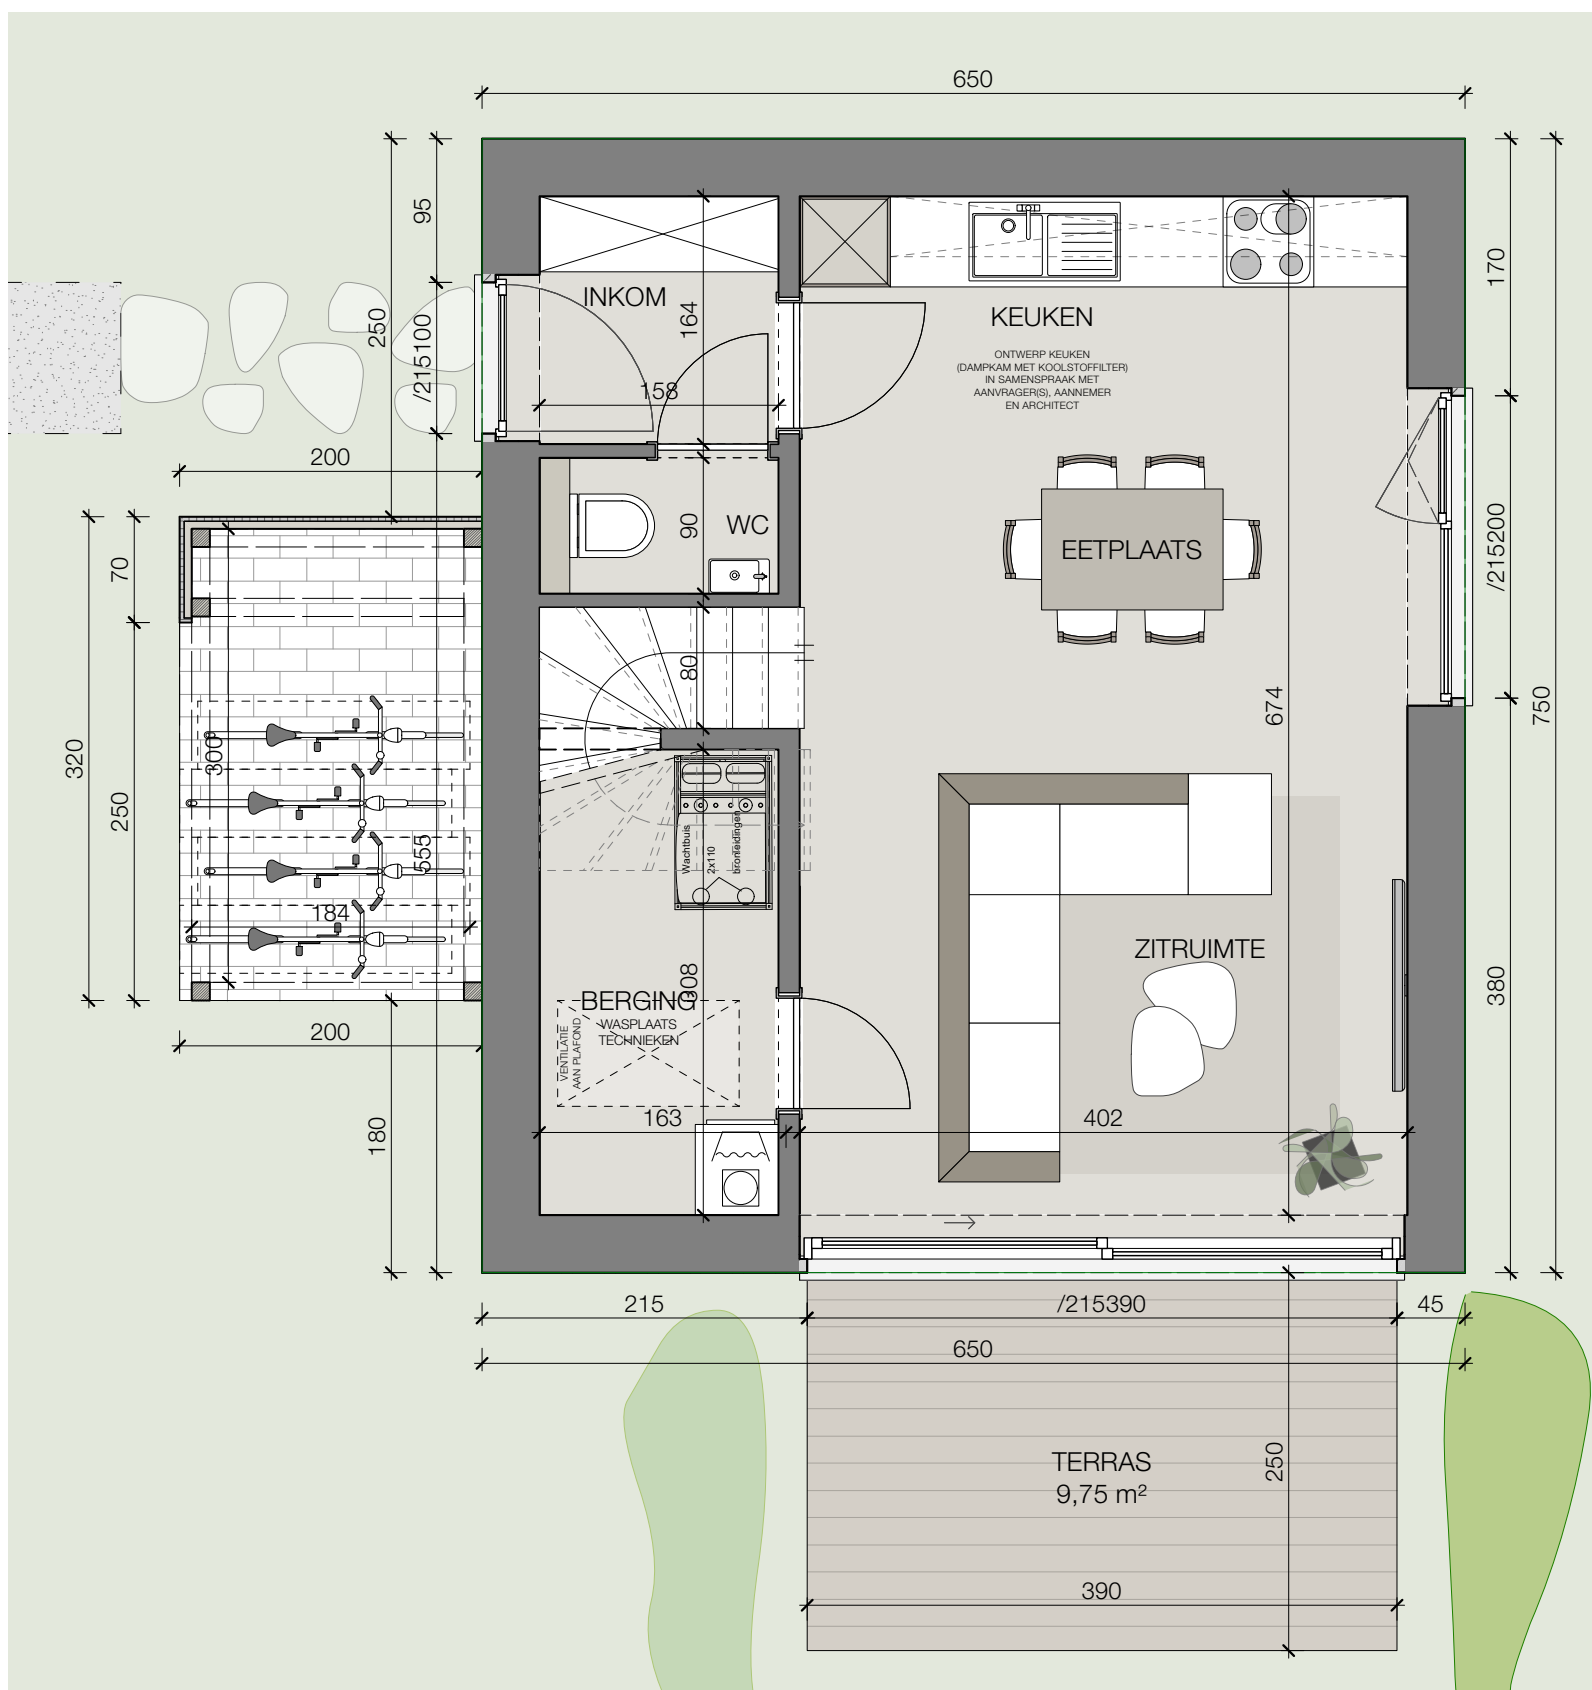

NATUURWONING 06

HOF TER HEIKEN - PUURS-SINT-AMANDS

OPPERVLAKTE WONING (BRUTO): 97,50 m²
2 SLAAPKAMERS

GELIJKVLOERS

BRUTO OPP. 48,75m²

Dit is geen contractueel document. Alle meubels, toestellen en vloerbekleding zijn illustratief. De maatvoering op de plannen geeft bij benadering de werkelijke afmetingen aan. Afwijkingen op de maatvoering in de uitvoering zijn mogelijk.

EERSTE VERDIEPING

BRUTO OPP. 48,75m²

Dit is geen contractueel document. Alle meubels, toestellen en vloerbekleding zijn illustratief. De maatvoering op de plannen geeft bij benadering de werkelijke afmetingen aan. Afwijkingen op de maatvoering in de uitvoering zijn mogelijk.

VOORGEVEL - ACHTERGEVEL

Dit is geen contractueel document. Alle meubels, toestellen en vloerbekleding zijn illustratief. De maatvoering op de plannen geeft bij benadering de werkelijke afmetingen aan. Afwijkingen op de maatvoering in de uitvoering zijn mogelijk.

ZIJGEVELS - DOORSNEDE

Dit is geen contractueel document. Alle meubels, toestellen en vloerbekleding zijn illustratief. De maatvoering op de plannen geeft bij benadering de werkelijke afmetingen aan. Afwijkingen op de maatvoering in de uitvoering zijn mogelijk.