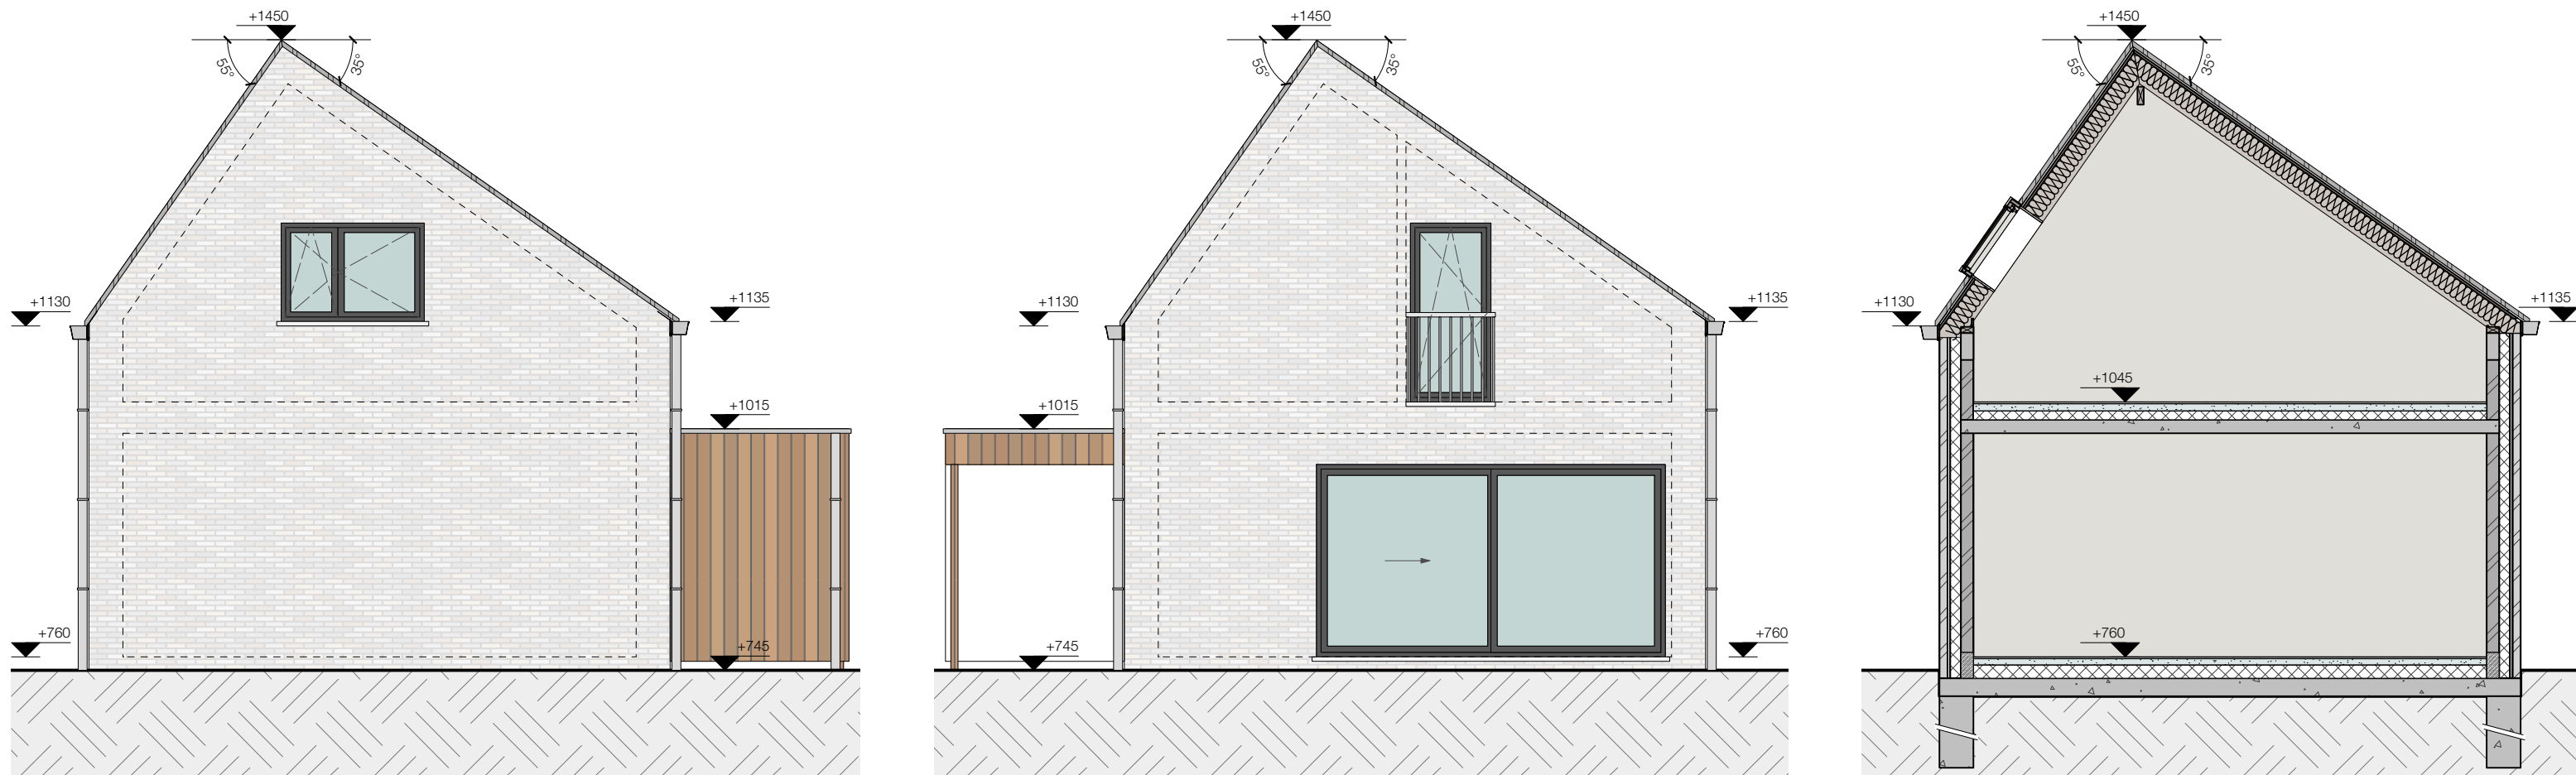

NATUURWONING 06

HOF TER HEIKEN - PUURS-SINT-AMANDS

OPPERVLAKTE WONING (BRUTO): 97,50 m²
2 SLAAPKAMERS

GELIJKVLOERS

BRUTO OPP. 48,75m²

Dit is geen contractueel document. Alle meubels, toestellen en vloerbekleding zijn illustratief. De maatvoering op de plannen geeft bij benadering de werkelijke afmetingen aan. Afwijkingen op de maatvoering in de uitvoering zijn mogelijk.

EERSTE VERDIEPING

BRUTO OPP. 48,75m²

Dit is geen contractueel document. Alle meubels, toestellen en vloerbekleding zijn illustratief. De maatvoering op de plannen geeft bij benadering de werkelijke afmetingen aan. Afwijkingen op de maatvoering in de uitvoering zijn mogelijk.

ZIJGEVELS - DOORSNEDE

Dit is geen contractueel document. Alle meubels, toestellen en vloerbekleding zijn illustratief. De maatvoering op de plannen geeft bij benadering de werkelijke afmetingen aan. Afwijkingen op de maatvoering in de uitvoering zijn mogelijk.