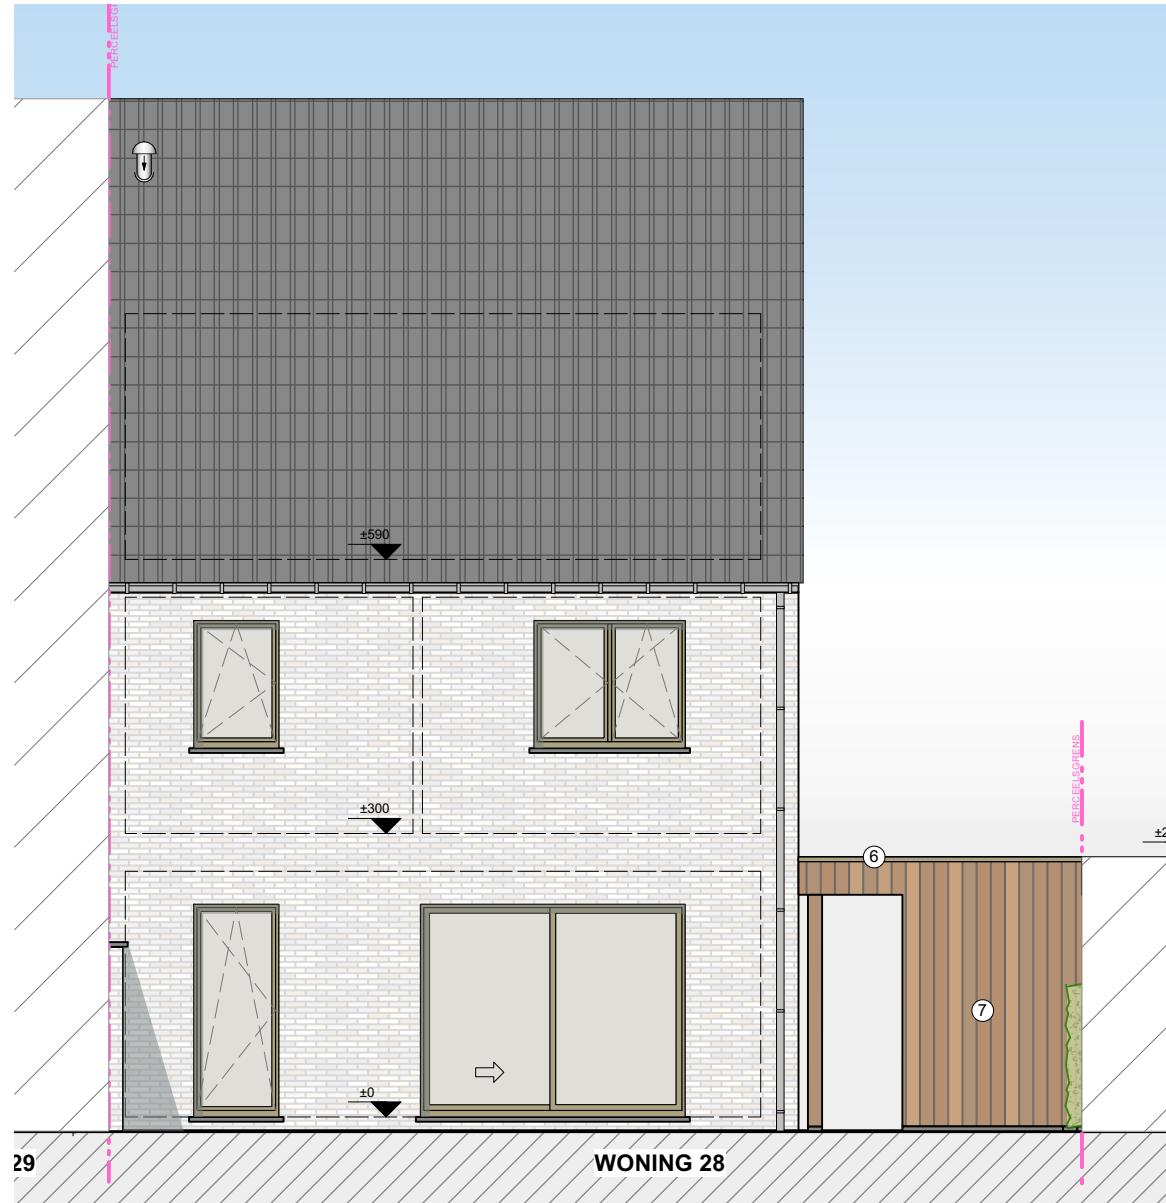

# WONING LOT 28

" DE KLINGERIE " - DE KLINGE

OPPERVLAKTE PERCEEL: 238 M2  
OPPERVLAKTE WONING (BRUTO): 188,30 M2  
3 SLAAPKAMERS

## VOORGEVEL & ZIJGEVEL

Dit is geen contractueel document. Alle meubels, toestellen en vloerbekleding zijn illustratief. De maatvoering op de plannen geeft bij benadering de werkelijke afmetingen aan. Afwijkingen op de maatvoering in de uitvoering zijn mogelijk.

# WONING LOT 31

" DE KLINGERIE " - DE KLINGE

OPPERVLAKTE PERCEEL: 185,10 M2  
OPPERVLAKTE WONING (BRUTO): 129,60 M2  
3 SLAAPKAMERS