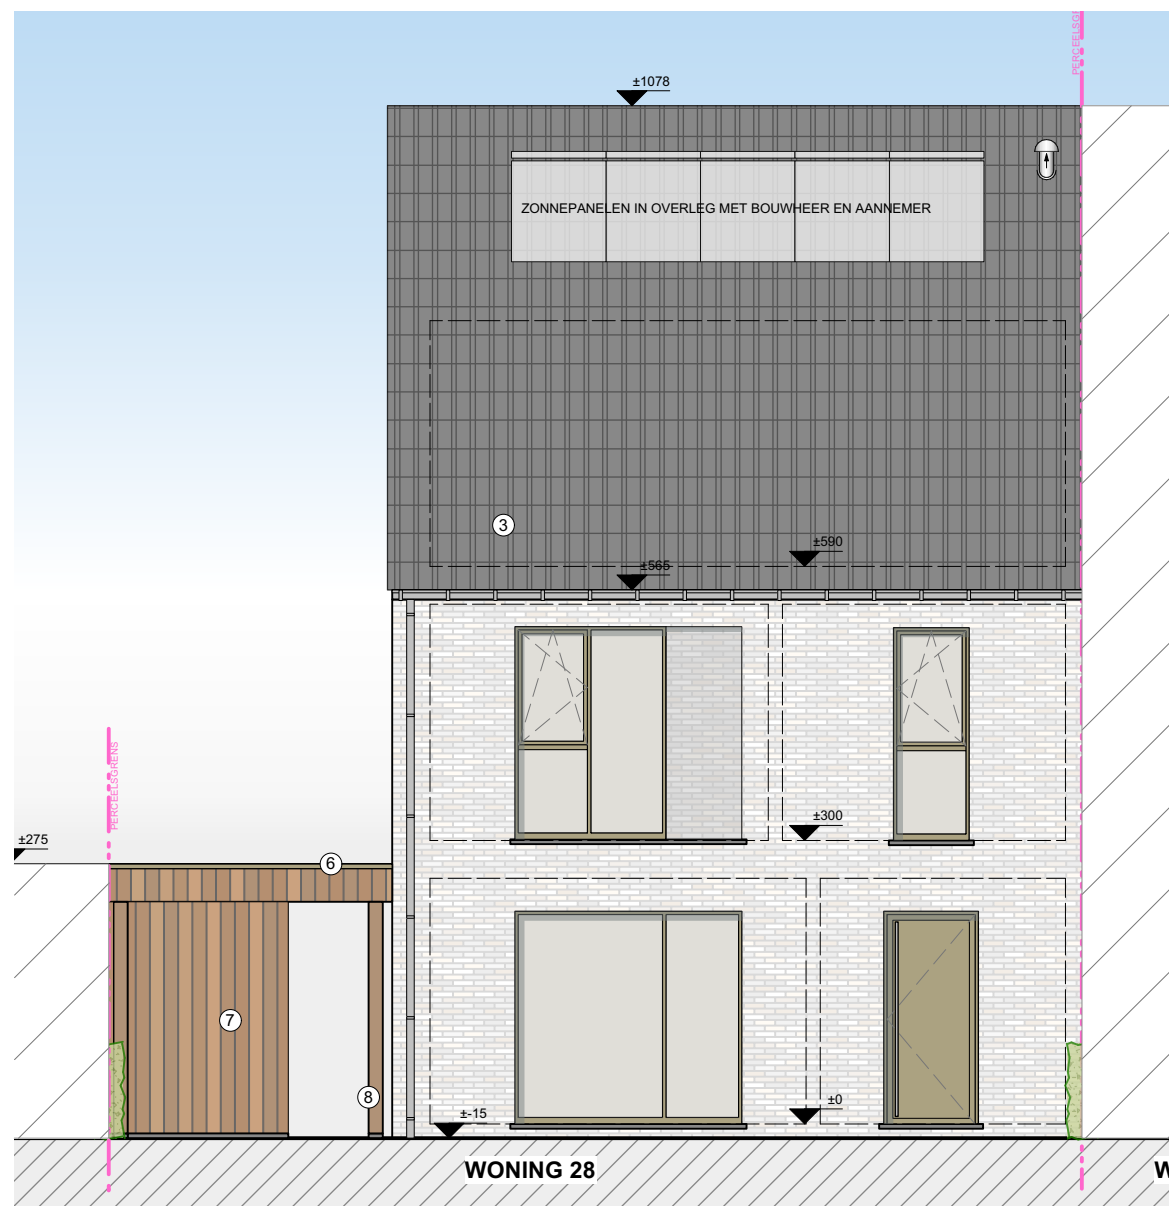

# WONING LOT 28

" DE KLINGERIE " - DE KLINGE

OPPERVLAKTE PERCEEL: 238 M2  
OPPERVLAKTE WONING (BRUTO): 188,30 M2  
3 SLAAPKAMERS

## TWEEDE VERDIEPING

BRUTO OPP. 42,30 M2

Dit is geen contractueel document. Alle meubels, toestellen en vloerbekleding zijn illustratief. De maatvoering op de plannen geeft bij benadering de werkelijke afmetingen aan. Afwijkingen op de maatvoering in de uitvoering zijn mogelijk.

# WONING LOT 31

" DE KLINGERIE " - DE KLINGE

OPPERVLAKTE PERCEEL: 185,10 M2  
OPPERVLAKTE WONING (BRUTO): 129,60 M2  
3 SLAAPKAMERS