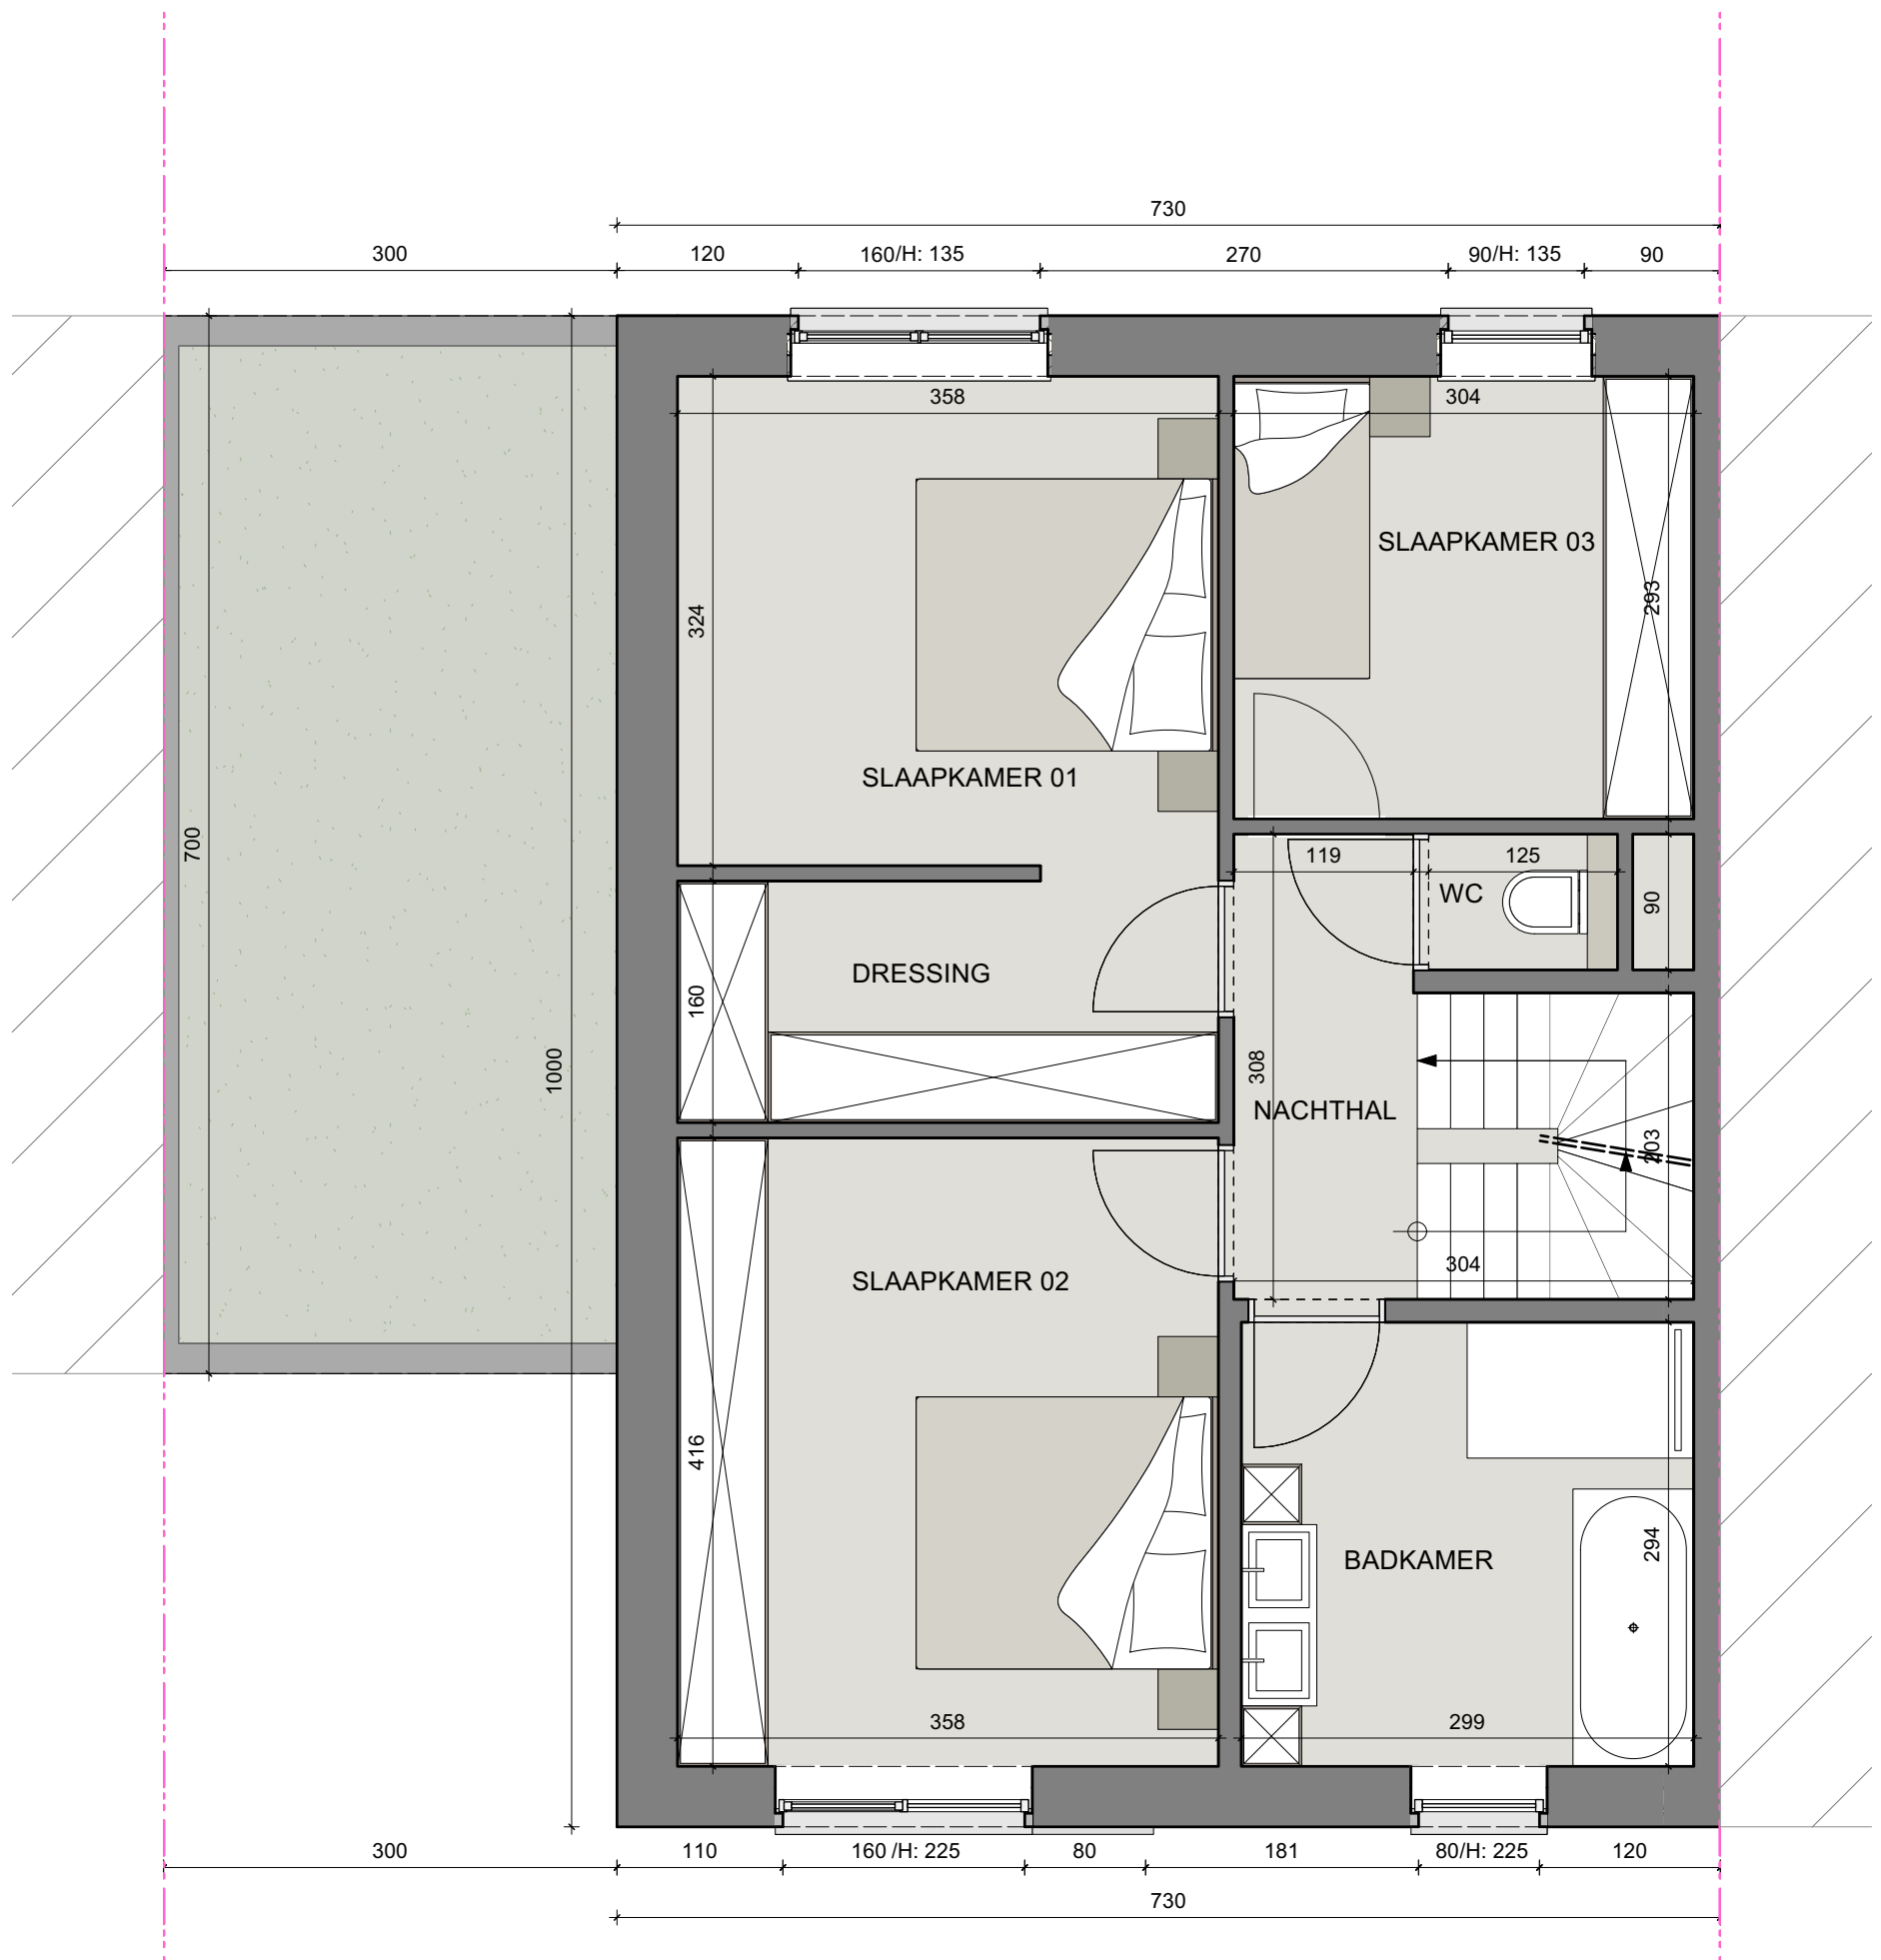

## GELIJKVLOERS

BRUTO OPP. 73,00 M<sup>2</sup>

Dit is geen contractueel document. Alle meubels, toestellen en vloerbekleding zijn illustratief. De maatvoering op de plannen geeft bij benadering de werkelijke afmetingen aan. Afwijkingen op de maatvoering in de uitvoering zijn mogelijk.

# WONING LOT 28

" DE KLINGERIE " - DE KLINGE

OPPERVLAKTE PERCEEL: 238 M2  
OPPERVLAKTE WONING (BRUTO): 188,30 M2  
3 SLAAPKAMERS

## EERSTE VERDIEPING

BRUTO OPP. 73,00 M2

Dit is geen contractueel document. Alle meubels, toestellen en vloerbekleding zijn illustratief. De maatvoering op de plannen geeft bij benadering de werkelijke afmetingen aan. Afwijkingen op de maatvoering in de uitvoering zijn mogelijk.