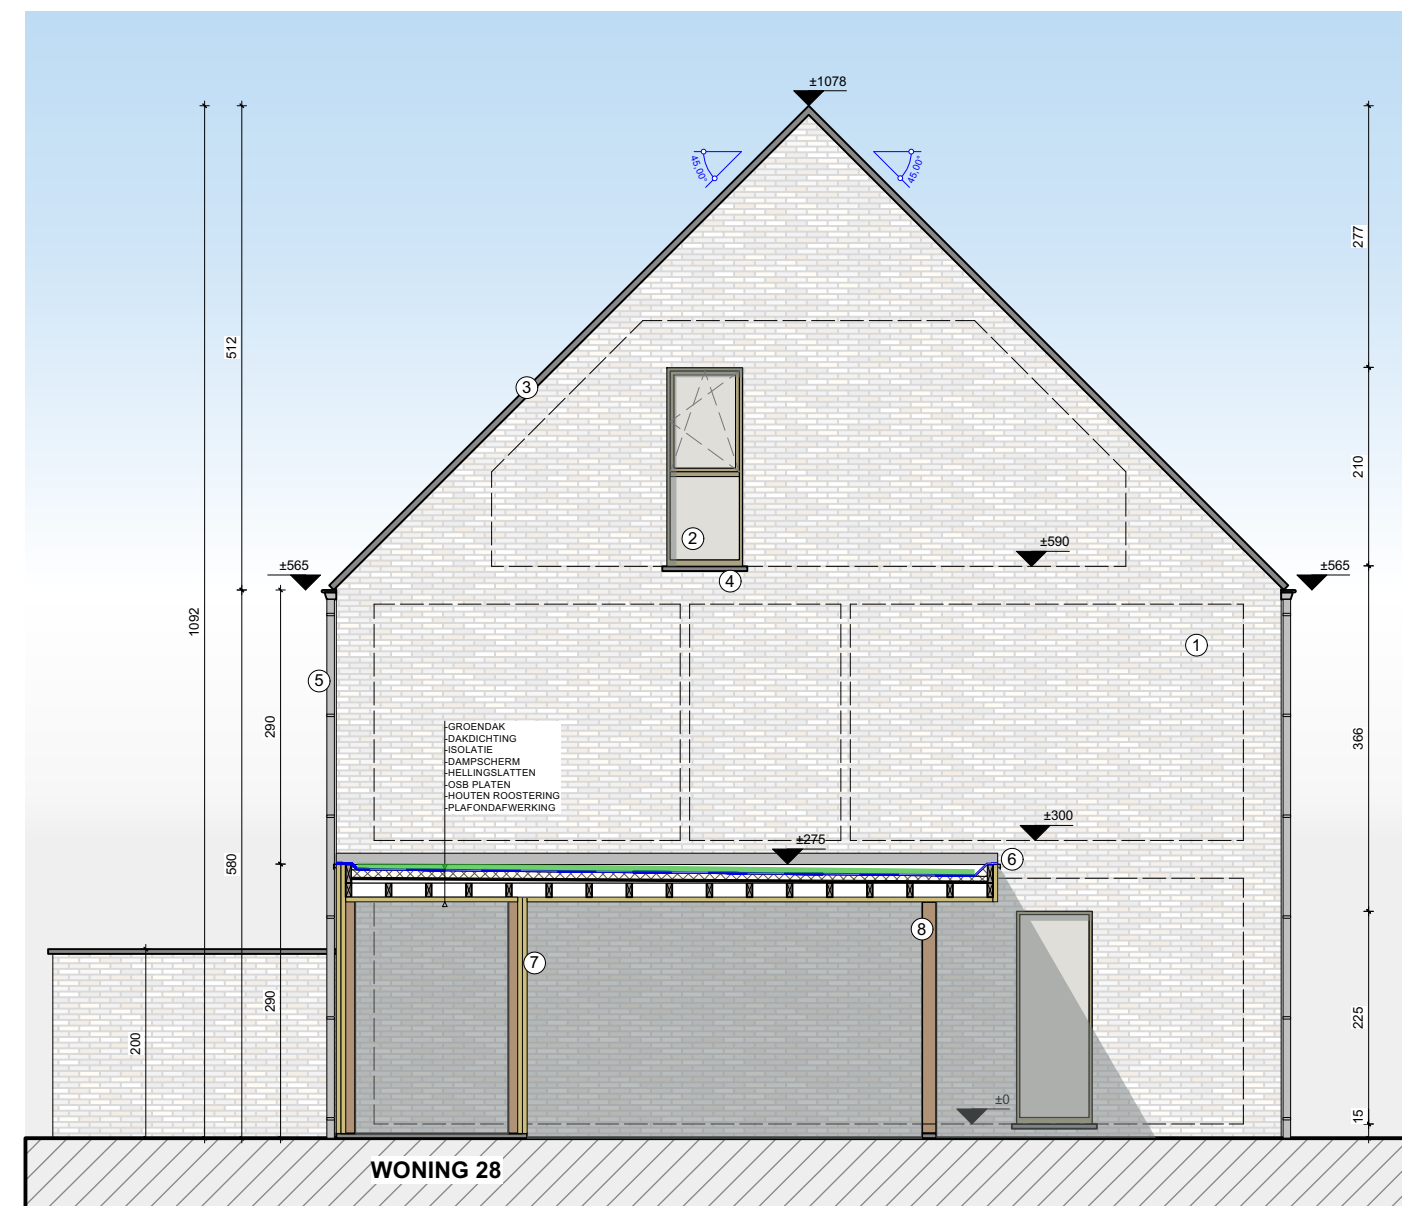

# WONING LOT 28

" DE KLINGERIE " - DE KLINGE

OPPERVLAKTE PERCEEL: 238 M2  
OPPERVLAKTE WONING (BRUTO): 188,30 M2  
3 SLAAPKAMERS

## TWEEDE VERDIEPING

BRUTO OPP. 42,30 M2

Dit is geen contractueel document. Alle meubels, toestellen en vloerbekleding zijn illustratief. De maatvoering op de plannen geeft bij benadering de werkelijke afmetingen aan. Afwijkingen op de maatvoering in de uitvoering zijn mogelijk.

# WONING LOT 31

" DE KLINGERIE " - DE KLINGE

OPPERVLAKTE PERCEEL: 185,10 M2  
OPPERVLAKTE WONING (BRUTO): 129,60 M2  
3 SLAAPKAMERS