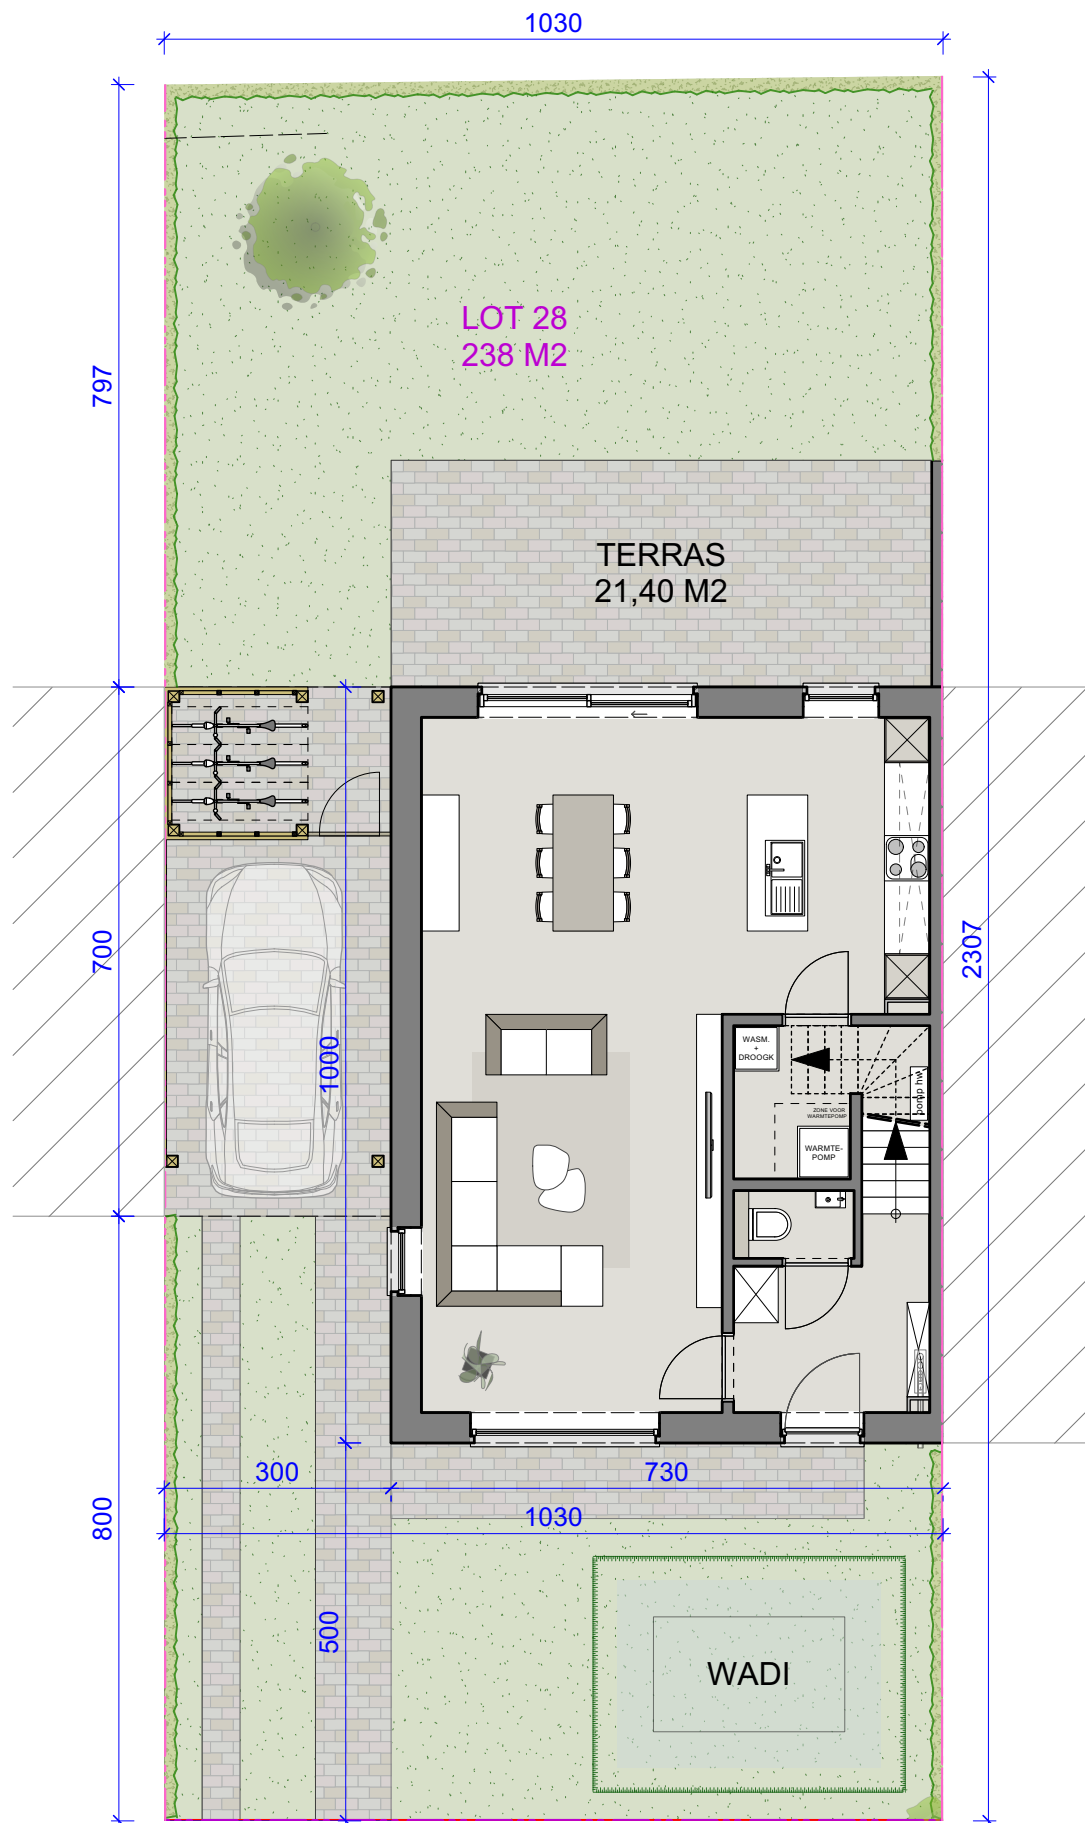

# WONING LOT 28

" DE KLINGERIE " - DE KLINGE

OPPERVLAKTE PERCEEL: 238 M<sup>2</sup>  
 OPPERVLAKTE WONING (BRUTO): 188,30 M<sup>2</sup>  
 3 SLAAPKAMERS

## INPLANTING

Dit is geen contractueel document. Alle meubels, toestellen en vloerbekleding zijn illustratief. De maatvoering op de plannen geeft bij benadering de werkelijke afmetingen aan. Afwijkingen op de maatvoering in de uitvoering zijn mogelijk.

## GELIJKVLOERS

BRUTO OPP. 73,00 M<sup>2</sup>

Dit is geen contractueel document. Alle meubels, toestellen en vloerbekleding zijn illustratief. De maatvoering op de plannen geeft bij benadering de werkelijke afmetingen aan. Afwijkingen op de maatvoering in de uitvoering zijn mogelijk.