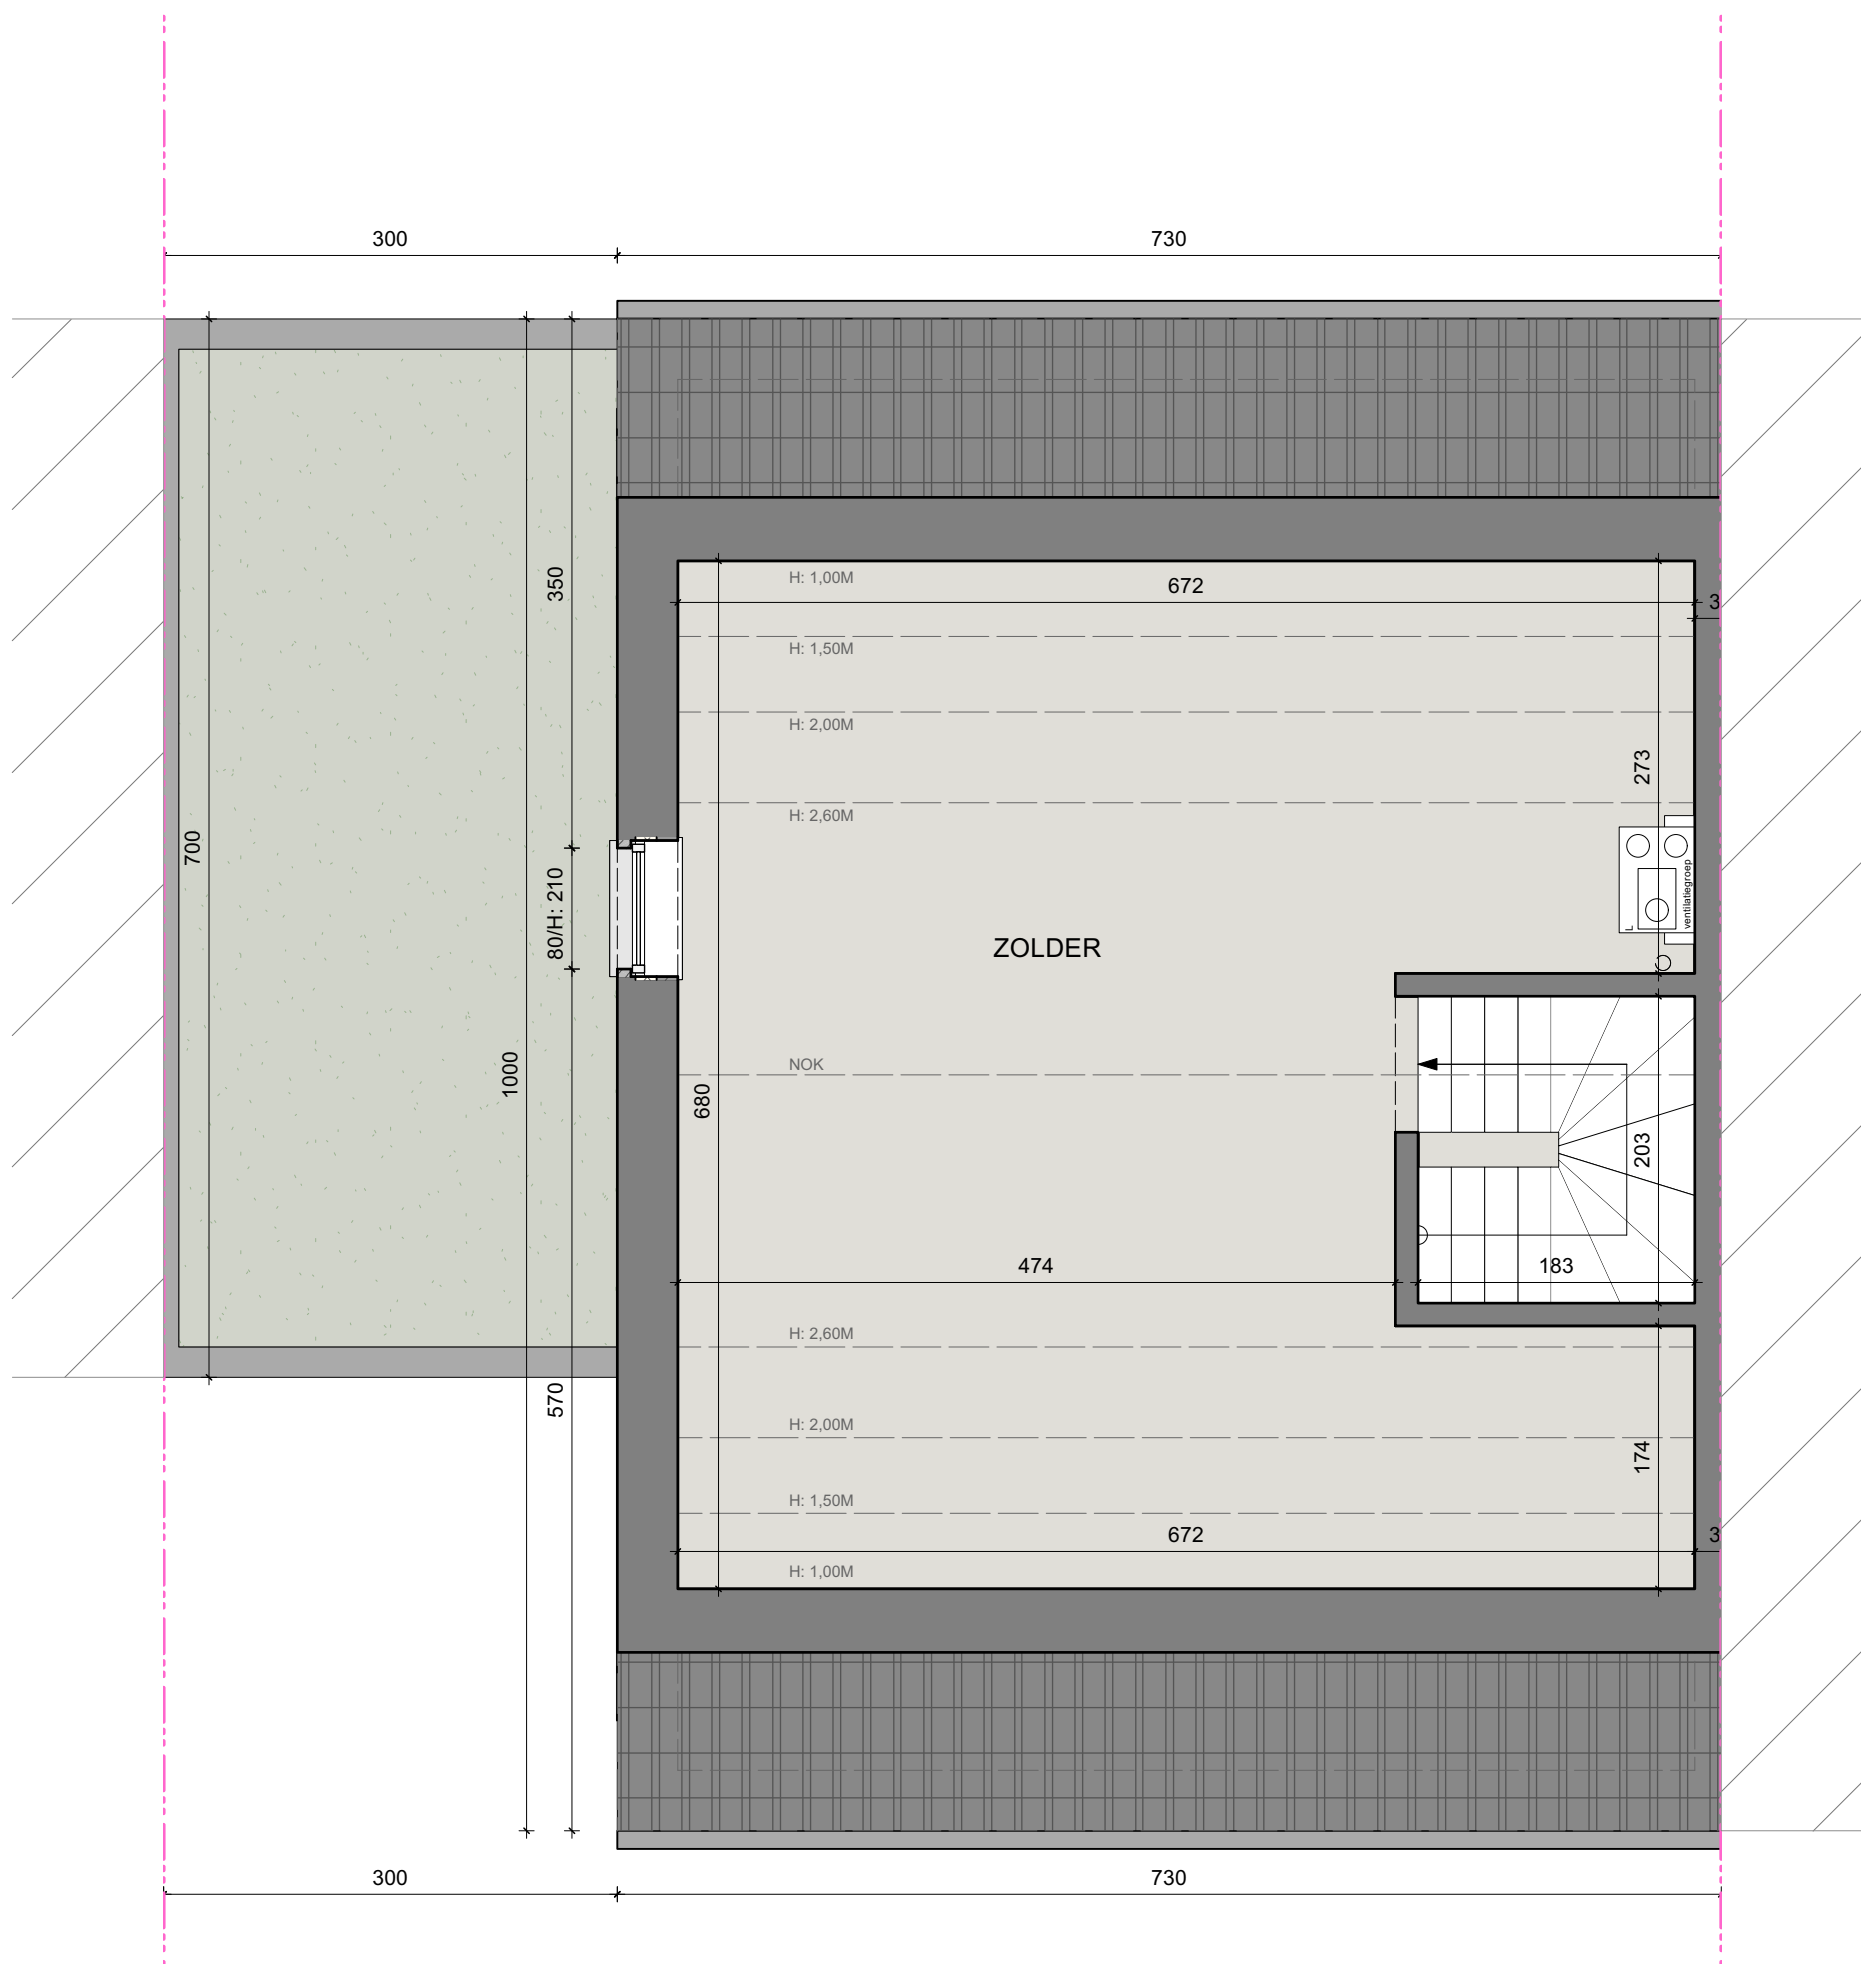

## EERSTE VERDIEPING

BRUTO OPP. 73,00 M2

Dit is geen contractueel document. Alle meubels, toestellen en vloerbekleding zijn illustratief. De maatvoering op de plannen geeft bij benadering de werkelijke afmetingen aan. Afwijkingen op de maatvoering in de uitvoering zijn mogelijk.

# WONING LOT 28

" DE KLINGERIE " - DE KLINGE

OPPERVLAKTE PERCEEL: 238 M2  
OPPERVLAKTE WONING (BRUTO): 188,30 M2  
3 SLAAPKAMERS

## TWEEDE VERDIEPING

BRUTO OPP. 42,30 M2

Dit is geen contractueel document. Alle meubels, toestellen en vloerbekleding zijn illustratief. De maatvoering op de plannen geeft bij benadering de werkelijke afmetingen aan. Afwijkingen op de maatvoering in de uitvoering zijn mogelijk.