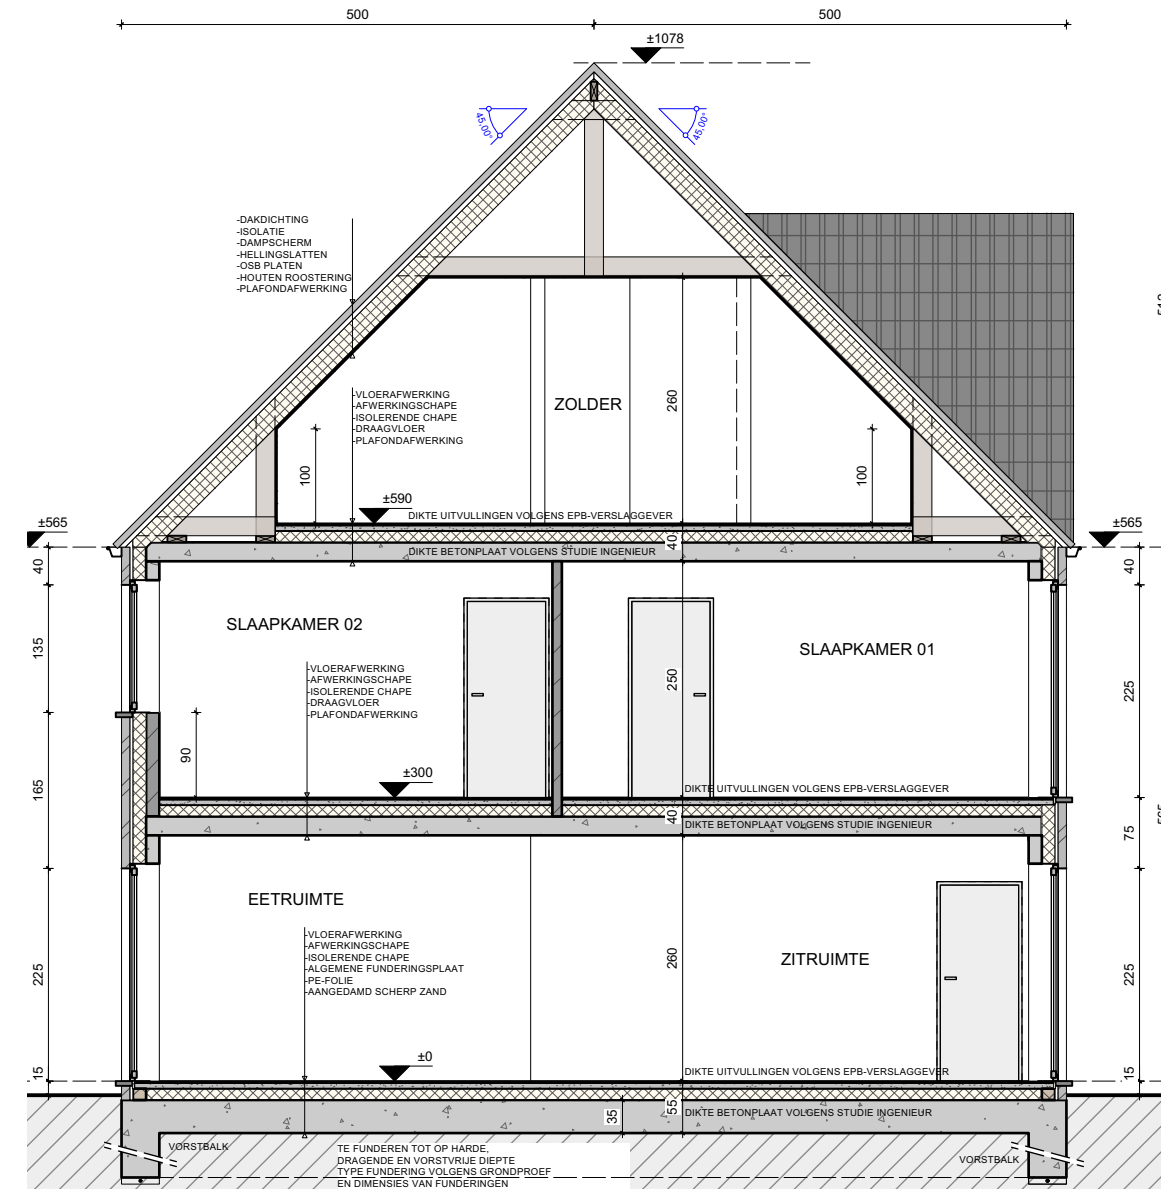

## TWEEDE VERDIEPING

BRUTO OPP. 42,30 M2

Dit is geen contractueel document. Alle meubels, toestellen en vloerbekleding zijn illustratief. De maatvoering op de plannen geeft bij benadering de werkelijke afmetingen aan. Afwijkingen op de maatvoering in de uitvoering zijn mogelijk.

# WONING LOT 28

" DE KLINGERIE " - DE KLINGE

OPPERVLAKTE PERCEEL: 238 M2  
OPPERVLAKTE WONING (BRUTO): 188,30 M2  
3 SLAAPKAMERS

## VOORGEVEL & ZIJGEVEL

Dit is geen contractueel document. Alle meubels, toestellen en vloerbekleding zijn illustratief. De maatvoering op de plannen geeft bij benadering de werkelijke afmetingen aan. Afwijkingen op de maatvoering in de uitvoering zijn mogelijk.

# WONING LOT 31

" DE KLINGERIE " - DE KLINGE

OPPERVLAKTE PERCEEL: 185,10 M2  
OPPERVLAKTE WONING (BRUTO): 129,60 M2  
3 SLAAPKAMERS