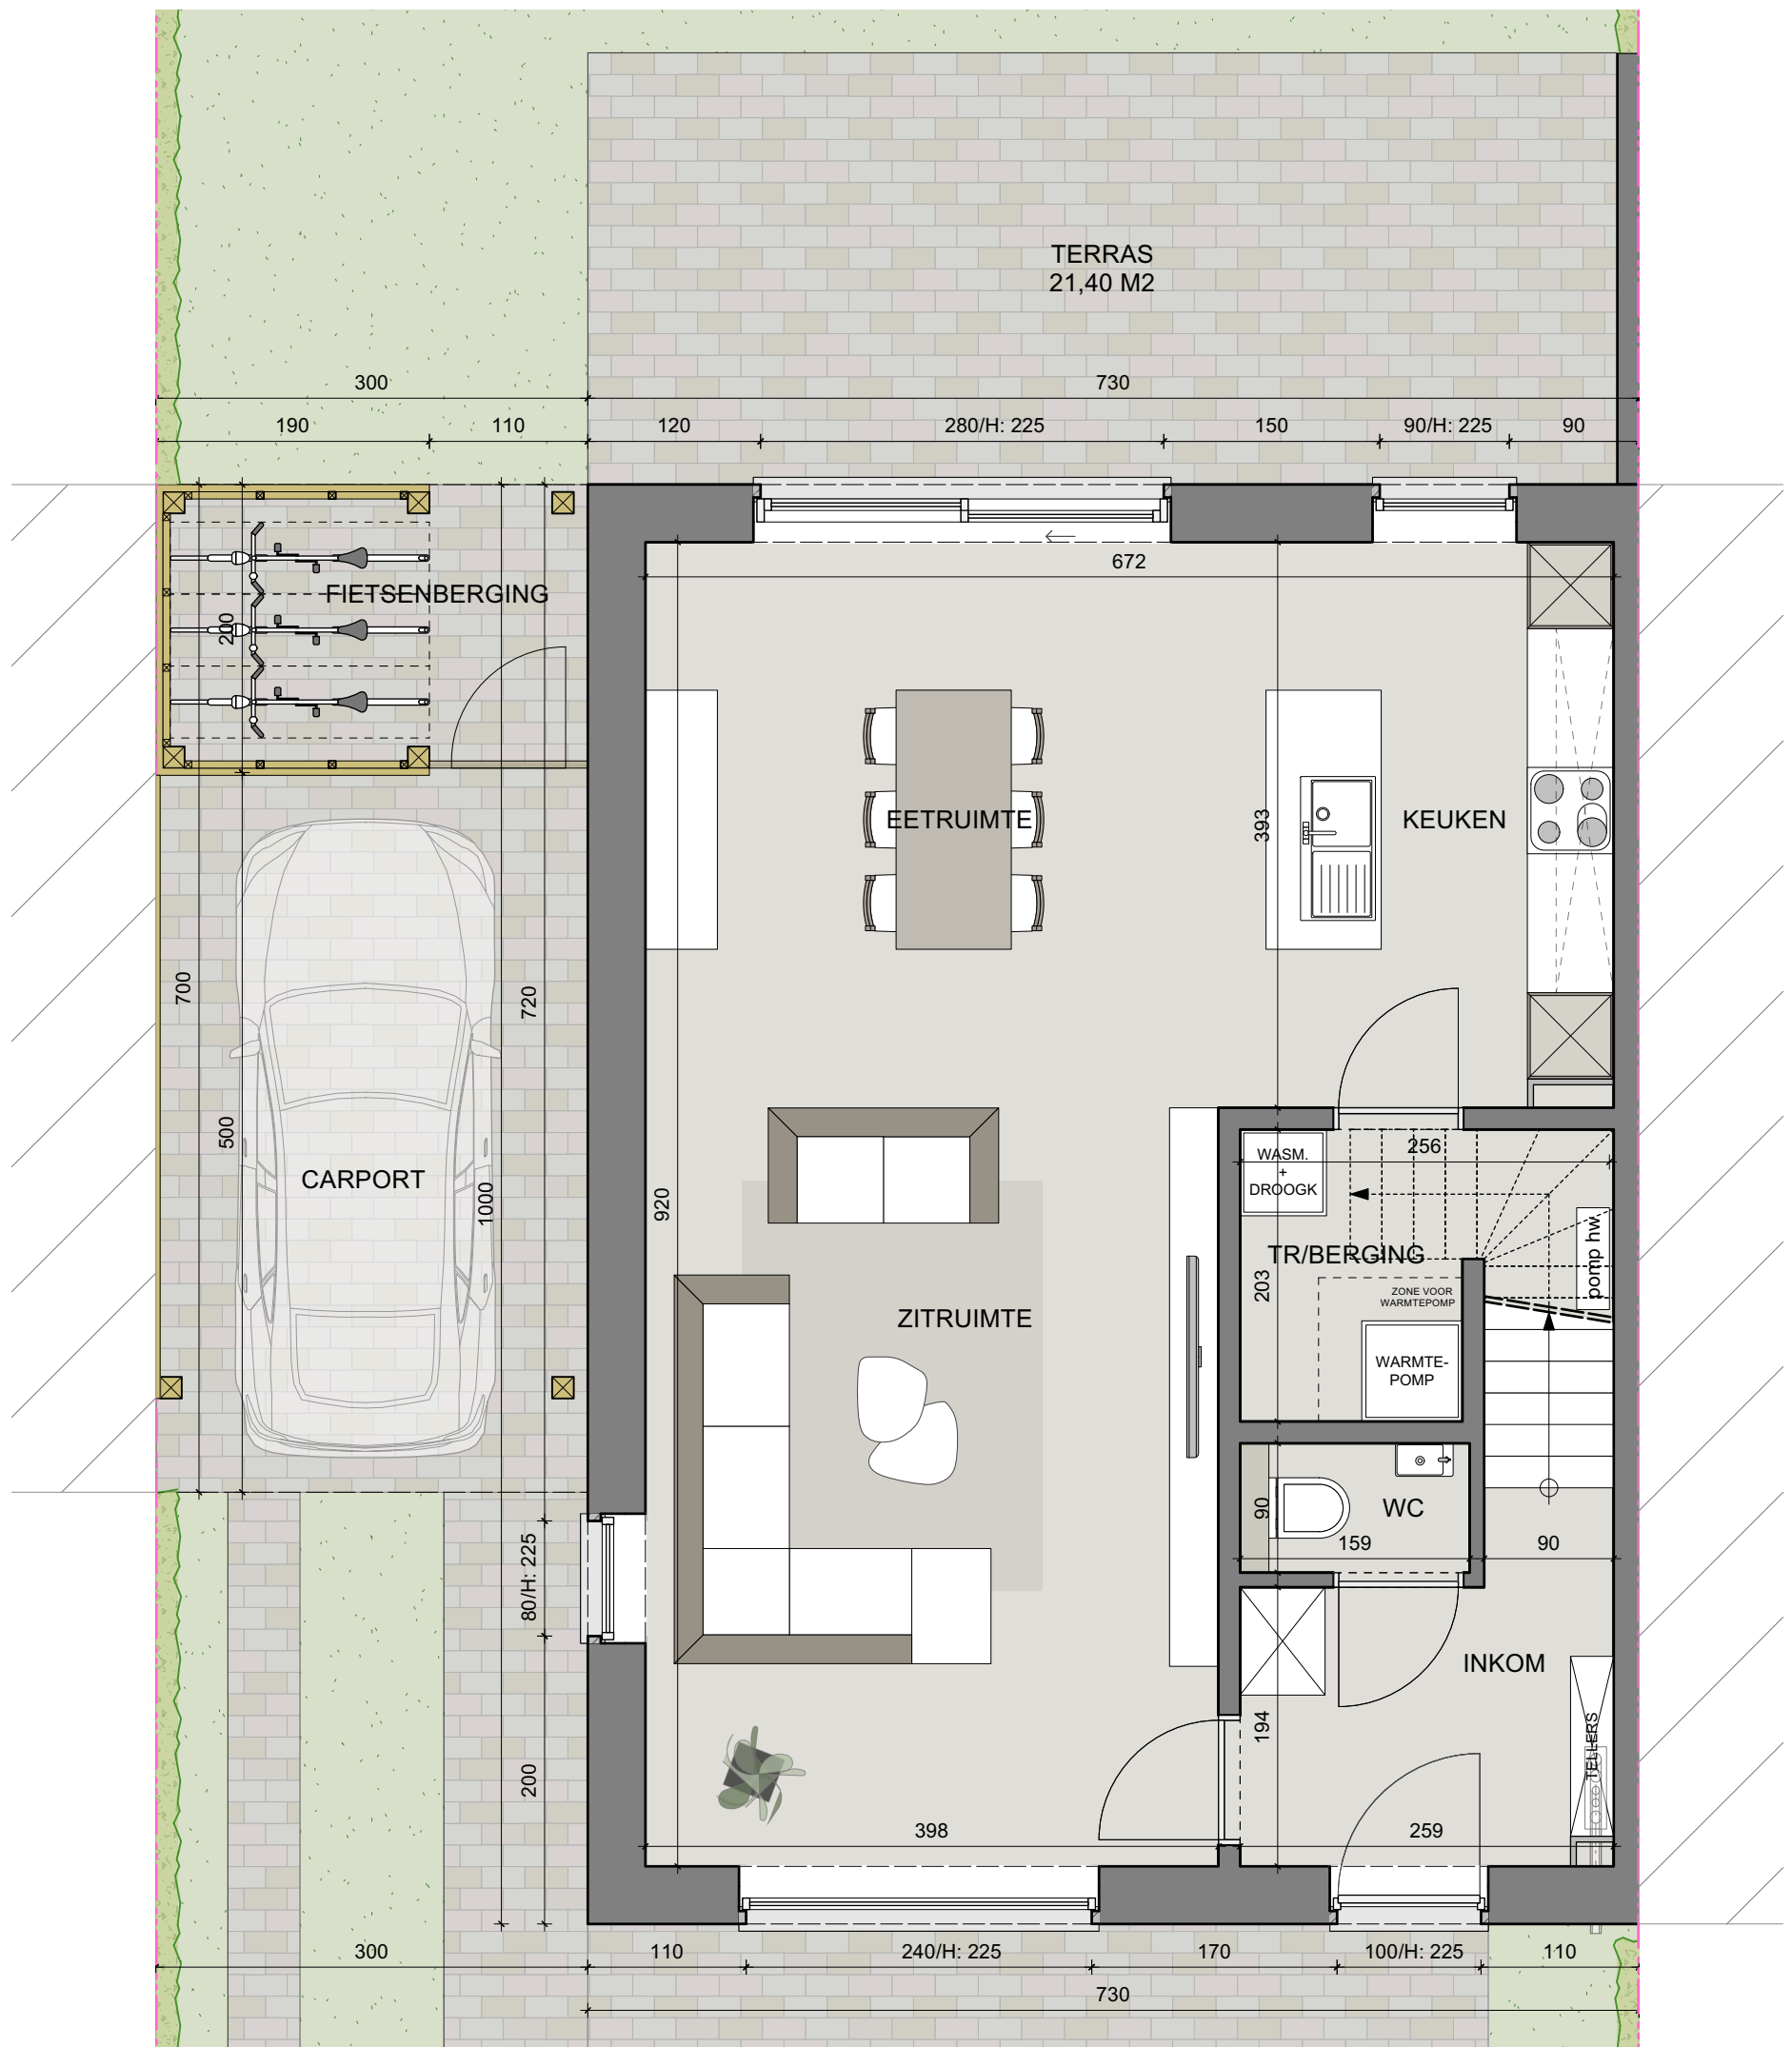

# WONING LOT 28

" DE KLINGERIE " - DE KLINGE

OPPERVLAKTE PERCEEL: 238 M<sup>2</sup>  
 OPPERVLAKTE WONING (BRUTO): 188,30 M<sup>2</sup>  
 3 SLAAPKAMERS

## INPLANTING

Dit is geen contractueel document. Alle meubels, toestellen en vloerbekleding zijn illustratief. De maatvoering op de plannen geeft bij benadering de werkelijke afmetingen aan. Afwijkingen op de maatvoering in de uitvoering zijn mogelijk.

## GELIJKVLOERS

BRUTO OPP. 73,00 M<sup>2</sup>

Dit is geen contractueel document. Alle meubels, toestellen en vloerbekleding zijn illustratief. De maatvoering op de plannen geeft bij benadering de werkelijke afmetingen aan. Afwijkingen op de maatvoering in de uitvoering zijn mogelijk.